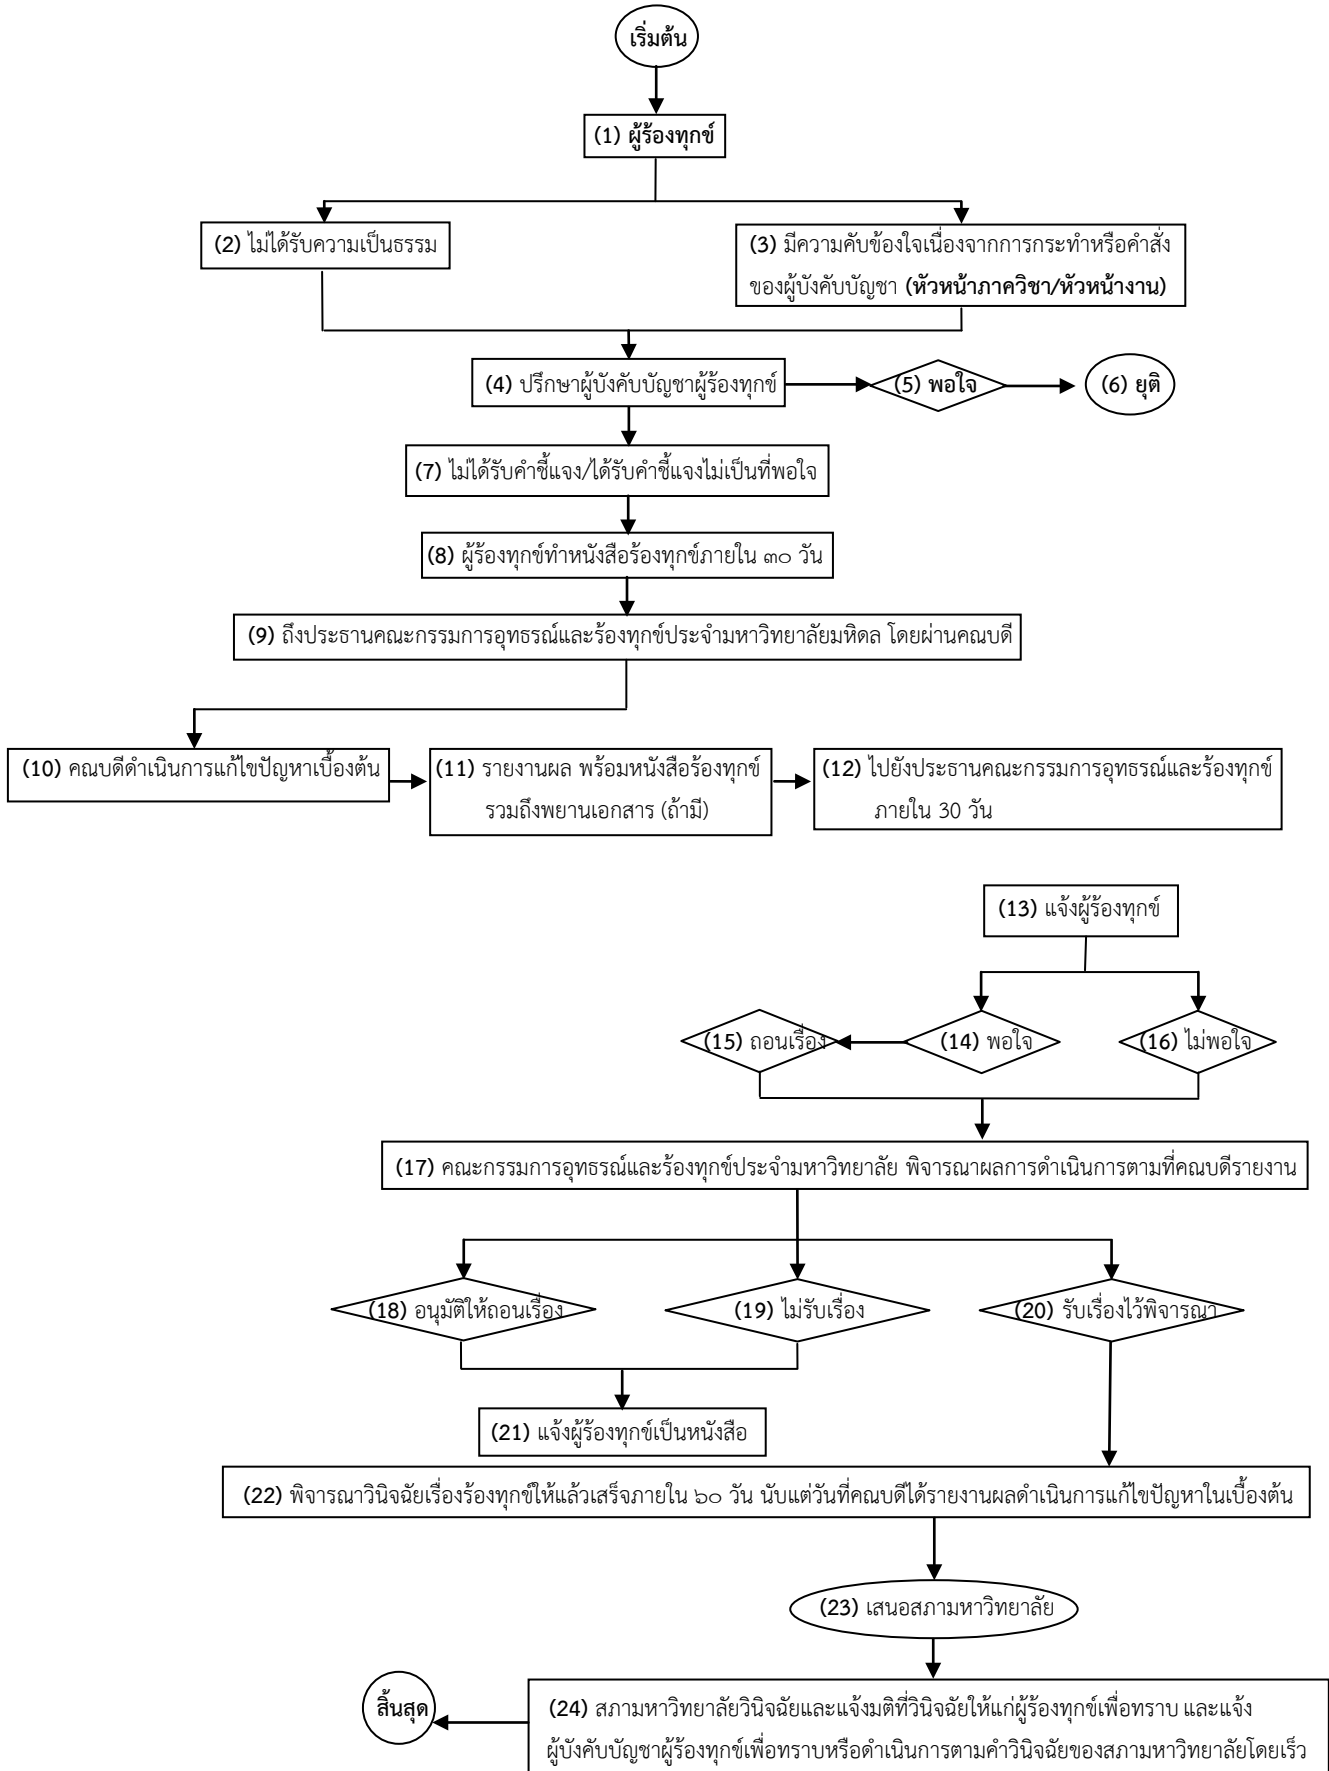

คณะกรรมการสุจริตศาสตร์ มหาวิทยาลัยมหิดล  
ขั้นตอนการร้องทุกข์ (เสนอตรงต่อคณบดี)

## ขั้นตอนการร้องทุกข์

ตามข้อบังคับมหาวิทยาลัยมหิดล ว่าด้วย การอุทธรณ์และร้องทุกข์ พ.ศ. ๒๕๕๒ และแก้ไขเพิ่มเติม พ.ศ. ๒๕๕๔

\*\*\*\*\*

หมายเหตุ : ตามข้อบังคับมหาวิทยาลัยมหิดล ว่าด้วยการอุทธรณ์และร้องทุกข์ พ.ศ. ๒๕๕๒ และแก้ไขเพิ่มเติม พ.ศ. ๒๕๕๔