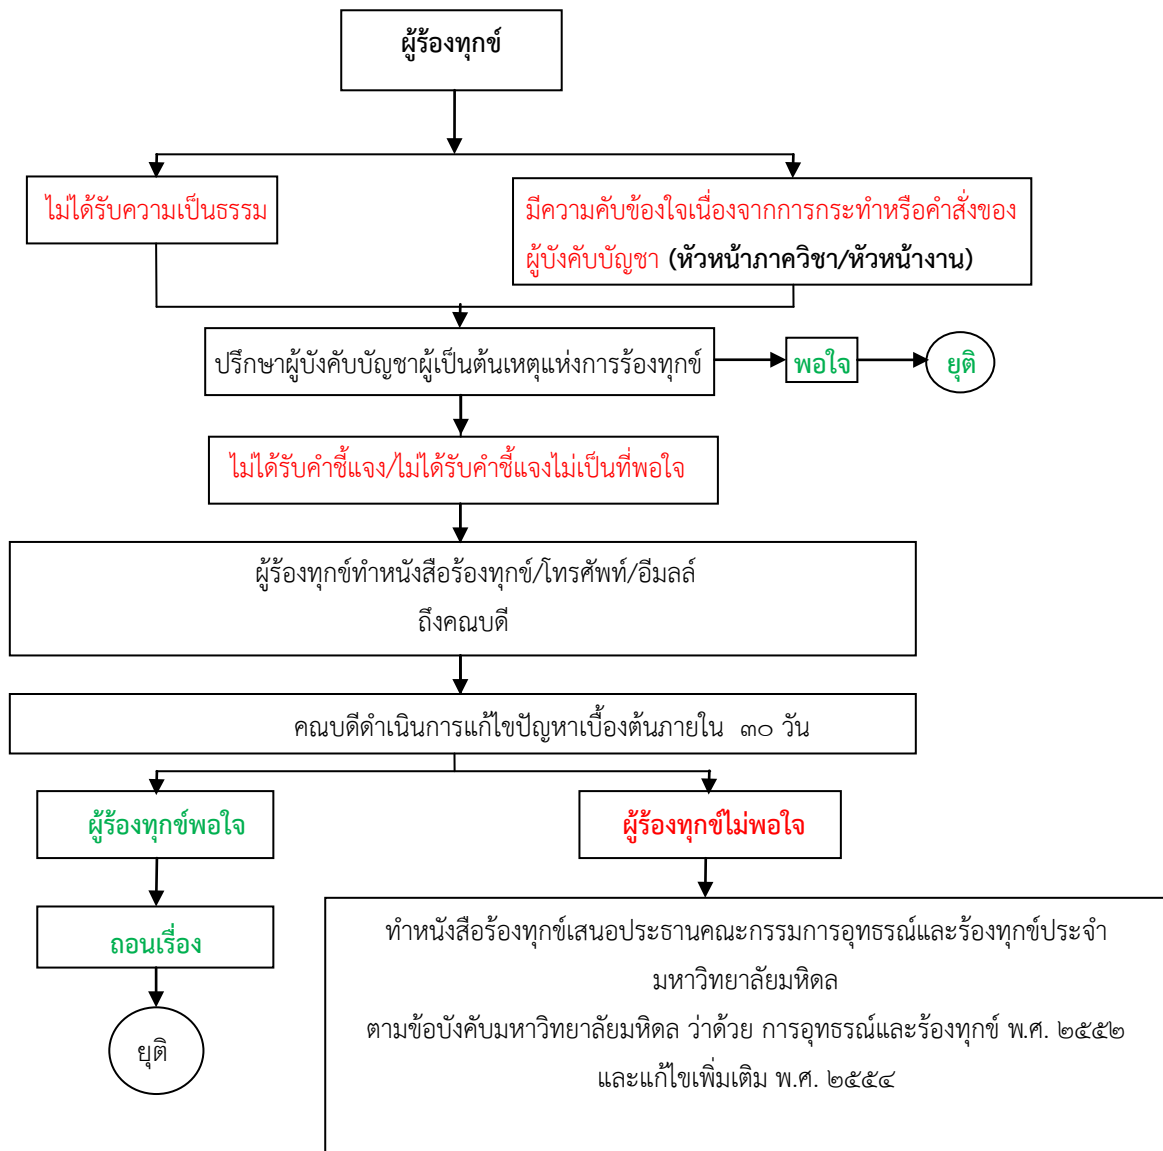

คณะกรรมการสุจริตศาสตร์ มหาวิทยาลัยมหิดล  
ขั้นตอนการร้องทุกข์ (เสนอตรงต่อคณบดี)

## ขั้นตอนการร้องทุกข์

ตามข้อบังคับมหาวิทยาลัยมหิดล ว่าด้วย การอุทธรณ์และร้องทุกข์ พ.ศ. ๒๕๕๒ และแก้ไขเพิ่มเติม พ.ศ. ๒๕๕๔

\*\*\*\*\*

หมายเหตุ : ตามข้อบังคับมหาวิทยาลัยมหิดล ว่าด้วยการอุทธรณ์และร้องทุกข์ พ.ศ. ๒๕๕๒ และแก้ไขเพิ่มเติม พ.ศ. ๒๕๕๔